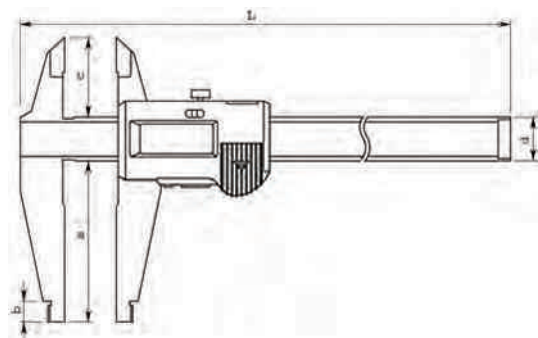

Pied à coulisse ABSOLUTE Digimatic d'atelier à double becs

Série 551

- Pied à coulisse équipé de becs supérieurs fins pour les mesures extérieures et de becs arrondis pour les mesures intérieures.
- Avec sortie de données.

ABSOLUTE®

200/300 mm

551-301-10

Métrique

Réf.	Capacité [mm]	Précision (20°)	Mesure int. à partir de	Remarques	L [mm]	a [mm]	b [mm]	c [mm]	d [mm]	Poids [g]
551-301-10	0-200	±0,03 mm	10 mm	IP67	290	60	8	30	16	196
551-331-10	0-300	±0,04 mm	10 mm	IP67	403	90	10	40	20	420
551-204-10	0-500	±0,06 mm	20 mm		680	150	18	56	25	1060
551-206-10	0-750	±0,06 mm	20 mm		963	150	18	56	25	1410
551-207-10	0-1000	±0,07 mm	20 mm		1230	150	20	56	32	3430

Becs arrondis pour les mesures intérieures

Série 551

Fonctions	551-204-10 jusqu'à 551-207-10	551-301-10	551-331-10
ORIGIN (ABS)	●	●	●
OFFSET°	●	●	●
ON/OFF	●	●	●
Extinction auto (20 min. sans utilisation)	●	●	●
Alarme batterie faible	●	●	●
Sortie de données	●	●	●
PRESET (présélection) 2 valeurs	●	●	●

Caractéristiques techniques

Précision	Voir le tableau des caractéristiques (excluant l'erreur de comptage)
Vitesse de déplacement	Illimitée
Résolution	0,01 mm
Affichage	LCD; Hauteur de caractères 7,5 mm (200 mm) 10,2 mm (300 mm) 10 mm (> 300 mm)
Durée de vie de la pile	environ 3 ans (200 mm), 1 an (300 mm), 3,5 ans (> 300 mm)
Livré	En coffret avec 1 pile