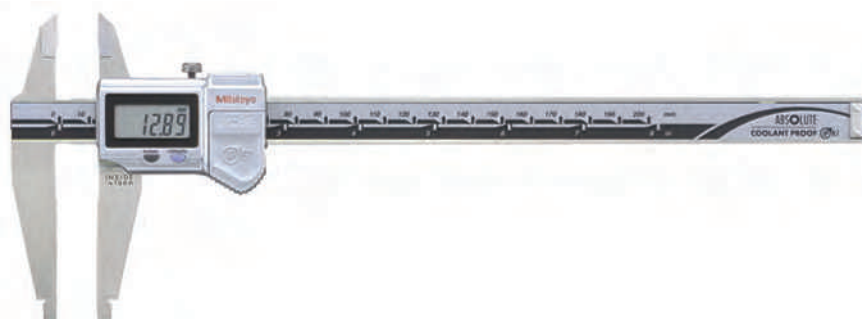

Pied à coulisse ABSOLUTE Digimatic d'atelier à double becs

Série 551

- Pied à coulisse équipé de becs supérieurs fins pour les mesures extérieures et de becs arrondis pour les mesures intérieures.
- Avec sortie de données.

ABSOLUTE®

200/300 mm

551-301-10

Métrique

Réf.	Capacité [mm]	Précision (20°)	Mesure int. à partir de	Remarques	L [mm]	a [mm]	b [mm]	c [mm]	d [mm]	Poids [g]
551-301-10	0-200	±0,03 mm	10 mm	IP67	290	60	8	30	16	196
551-331-10	0-300	±0,04 mm	10 mm	IP67	403	90	10	40	20	420
551-204-10	0-500	±0,06 mm	20 mm		680	150	18	56	25	1060
551-206-10	0-750	±0,06 mm	20 mm		963	150	18	56	25	1410
551-207-10	0-1000	±0,07 mm	20 mm		1230	150	20	56	32	3430

Becs arrondis pour les mesures intérieures

Série 551

Fonctions	551-204-10 jusqu'à 551-207-10	551-301-10	551-331-10
ORIGIN (ABS)	●	●	●
OFFSET°	●	●	●
ON/OFF	●	●	●
Extinction auto (20 min. sans utilisation)	●	●	●
Alarme batterie faible	●	●	●
Sortie de données	●	●	●
PRESET (présélection) 2 valeurs	●	●	●

Caractéristiques techniques

Précision	Voir le tableau des caractéristiques (excluant l'erreur de comptage)
Vitesse de déplacement	Illimitée
Résolution	0,01 mm
Affichage	LCD; Hauteur de caractères 7,5 mm (200 mm) 10,2 mm (300 mm) 10 mm (> 300 mm)
Durée de vie de la pile	environ 3 ans (200 mm), 1 an (300 mm), 3,5 ans (> 300 mm)
Livré	En coffret avec 1 pile